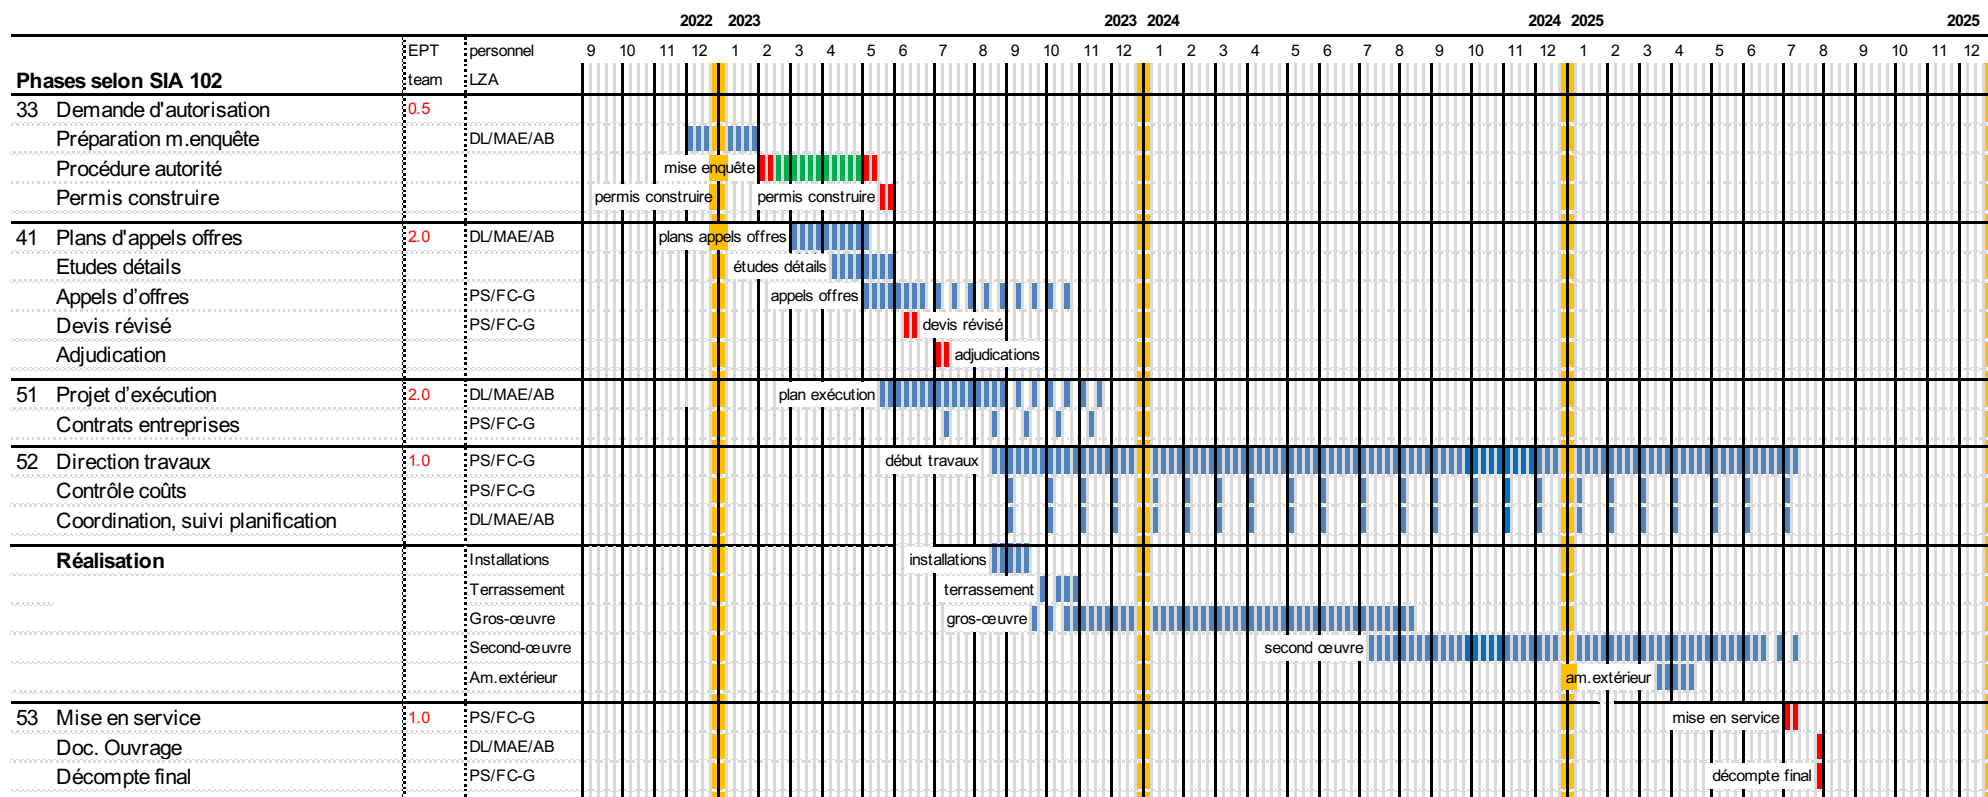

Construction d'une nouvelle école primaire à Corbière FR

Personnes en charge LZA architectes SA

MAE Marcel Aebischer
PS Patrik Schnetz

DL Dominik Lehmann
FC-G Florian Clément/ Félicie Geinoz

AB Aurélie Biemann